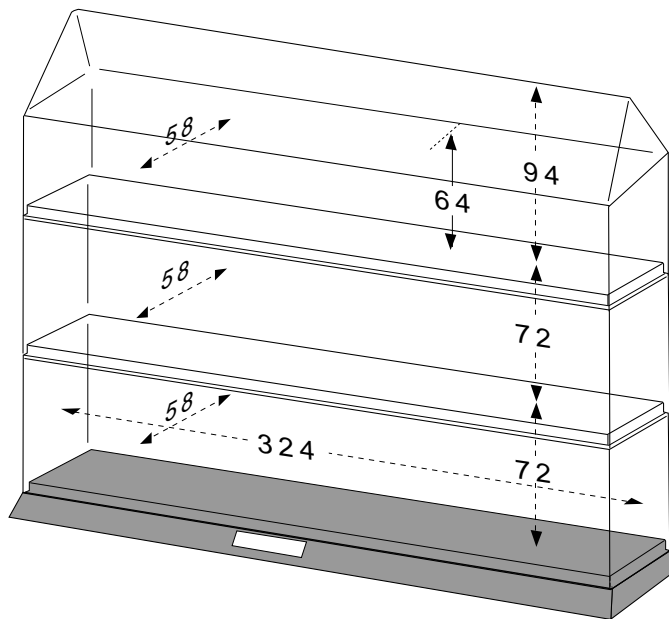

# S103

寸法図 (内寸 : mm)

サイズ(外寸): W335×D92×H272mm

表示のイラスト図は正確な縮尺に基づくものではありません。  
大きさを比較する目安としてお使いください。