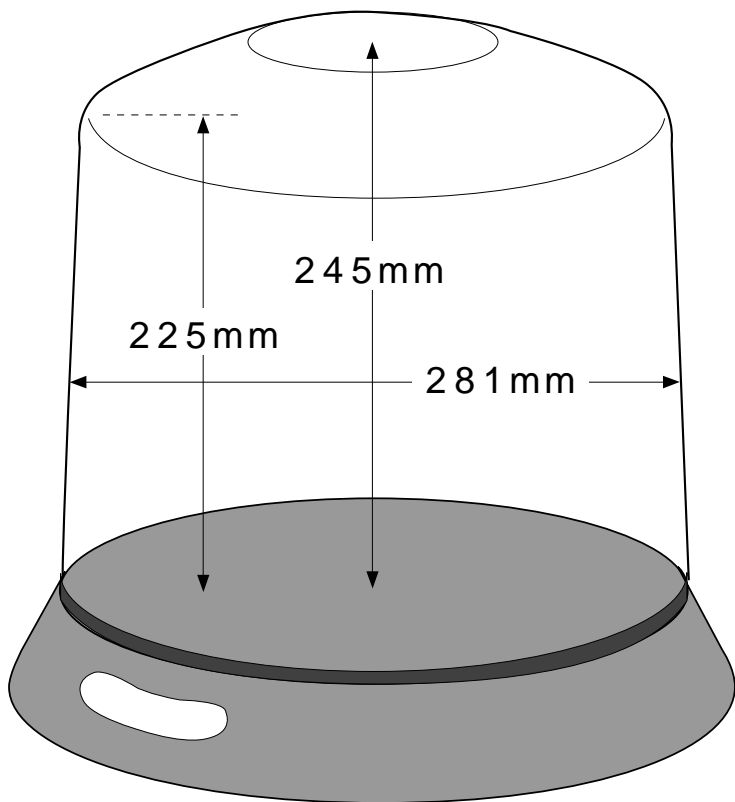

# W107

寸法図（内寸：mm）

表示のイラスト図は正確な縮尺に基づくものではありません。  
大きさを比較する目安としてお使いください。

サイズ（外寸）：315 × H290mm