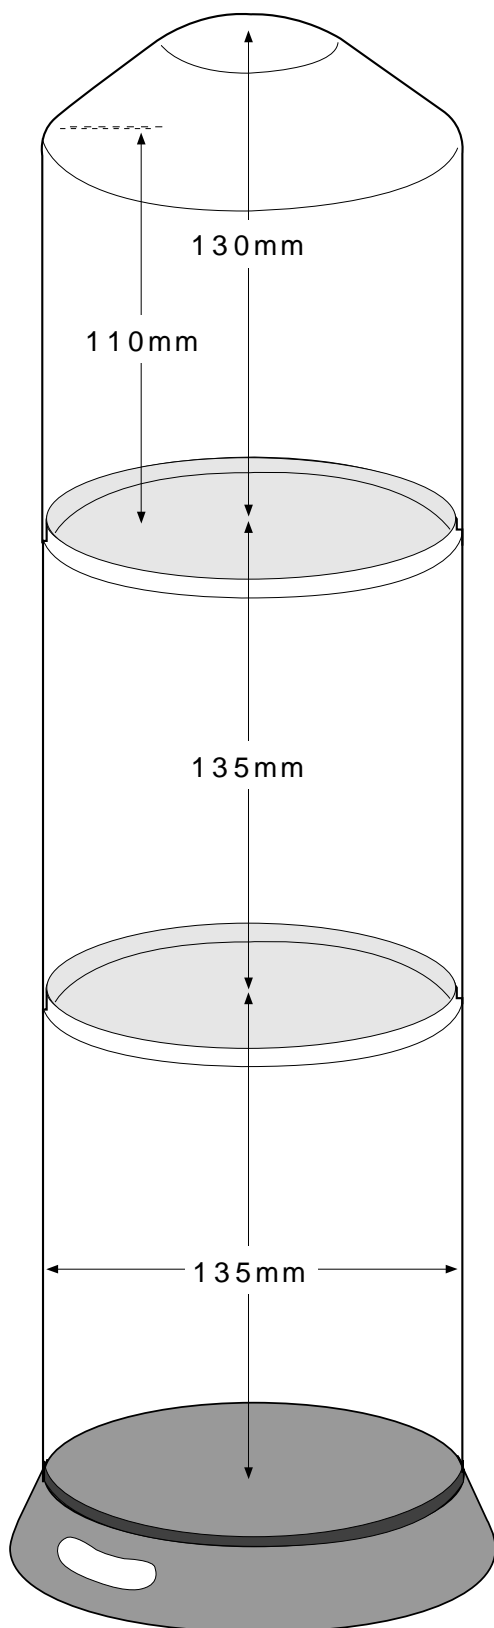

F103

寸法図 (内寸 : mm)

表示のイラスト図は正確な縮尺に基づくものではありません。
大きさを比較する目安としてお使いください。

サイズ (外寸) : 160 × H445mm