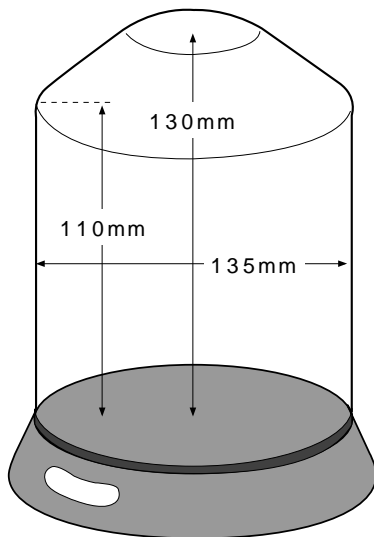

F101

寸法図 (内寸 : mm)

サイズ (外寸) : 160 × H170mm

表示のイラスト図は正確な縮尺に基づくものではありません。
大きさを比較する目安としてお使いください。