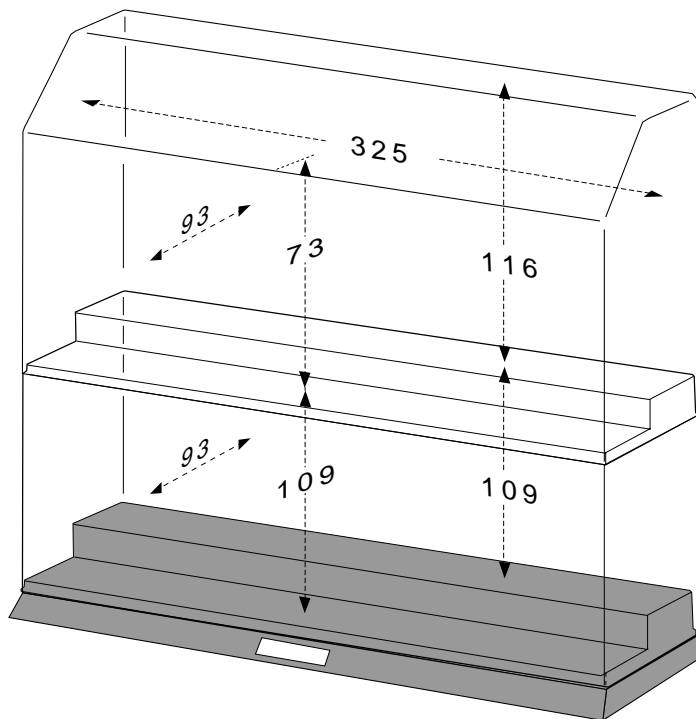

B102

寸法図 (内寸 : mm)

サイズ(外寸): W336×D120×H283mm

表示のイラスト図は正確な縮尺に基づくものではありません。
大きさを比較する目安としてお使いください。