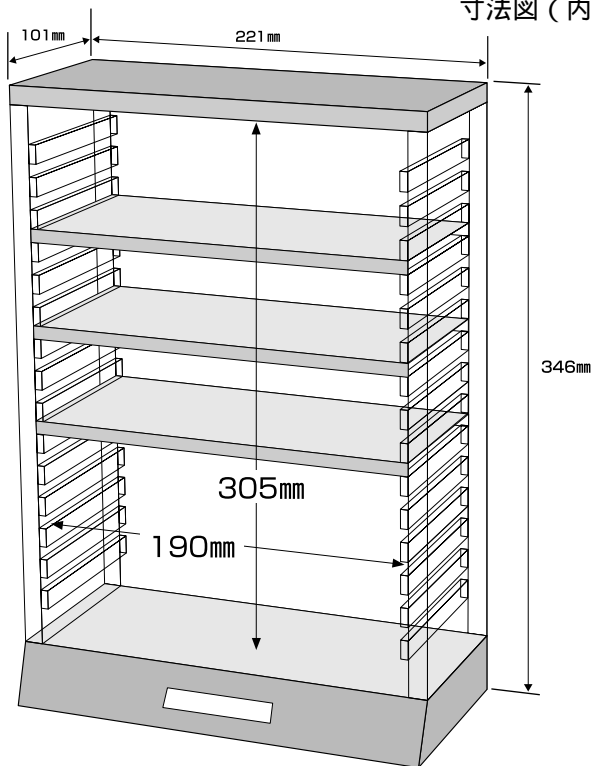

A 4 0 3 ●棚板はフィギュアのサイズに合わせて高さ調整できます。

棚板 3 枚入

寸法図 (内寸 : mm)

● サイズ(外寸): W221×D101×H346mm

※表示のイラスト図は正確な縮尺に基づくものではありません。  
大きさを比較する目安としてお使いください。